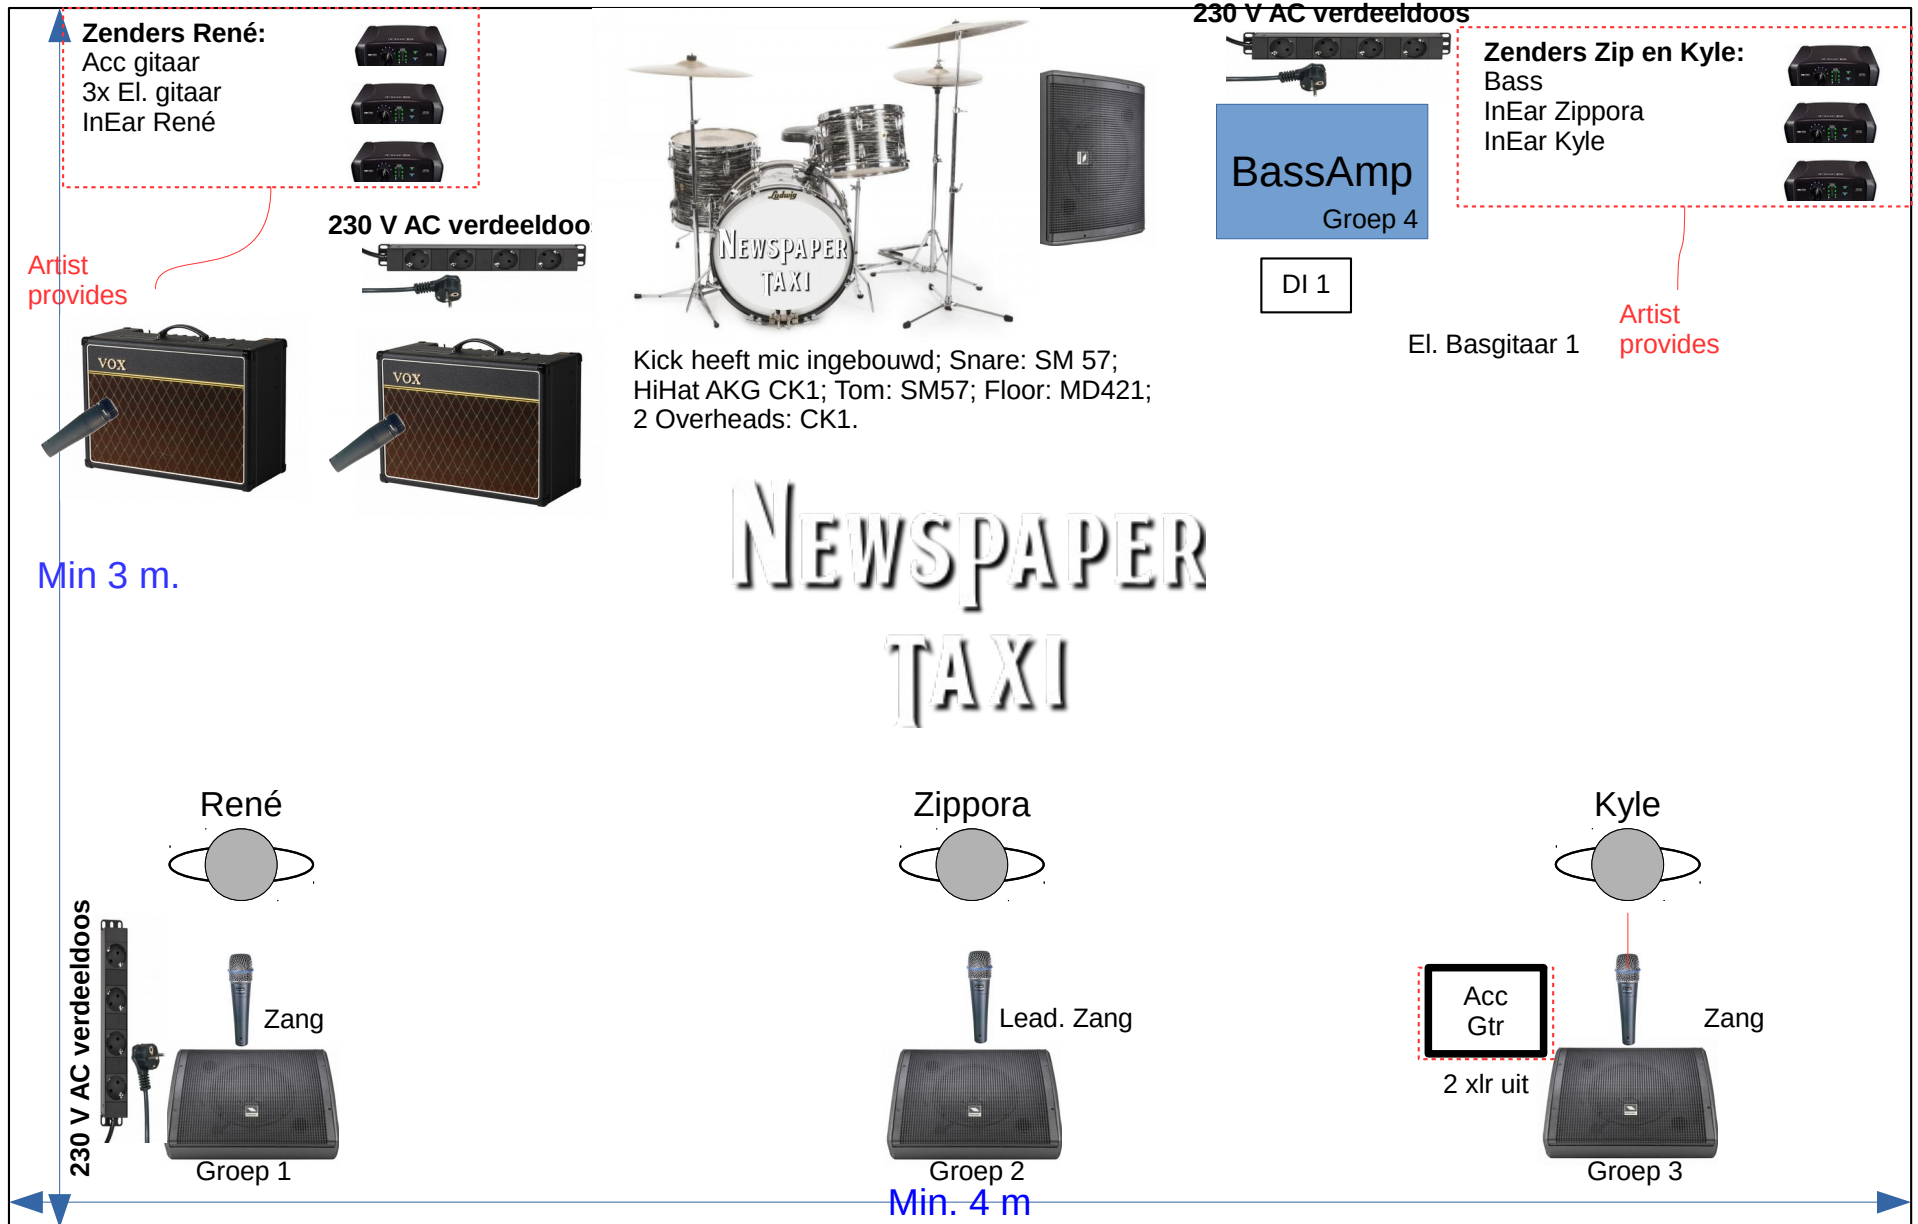

## Line up

Kyle de la Porte:	Bass en zang
Zippora Tieman:	Leadzang
René de la Porte:	Gitaren en zang
Dennis van Someren:	Drums

## Monitor

René de la Porte:	Groep 1
Zippora Tieman:	Groep 2
Kylé de la Porte:	Groep 3
Dennis van Someren:	Groep 4

Front of House